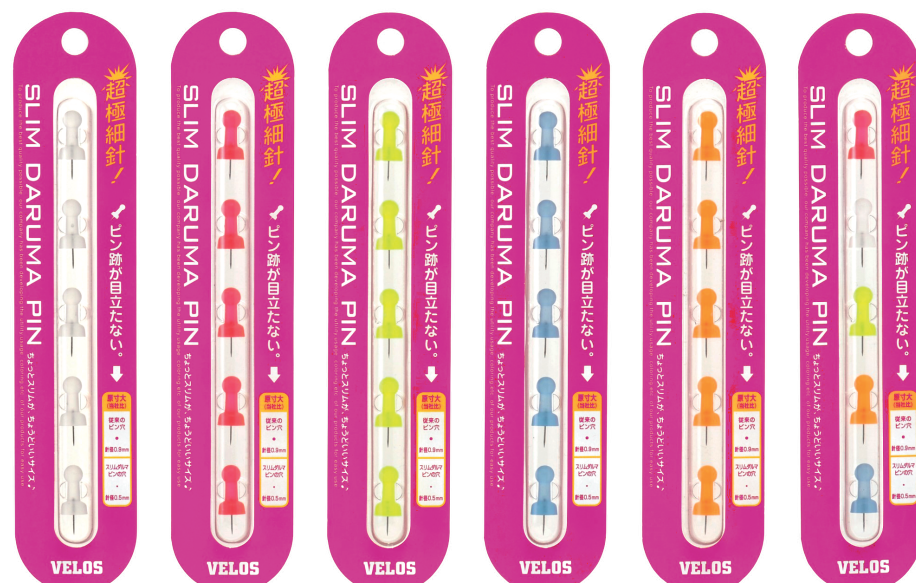

●ベロスのキレイ

超極細針でピン跡が目立たない
ステンレス針でサビ汚れもありません。

●ベロスのきれい
スリムダルマピン

- 針径は従来品の約6割(当社比)細い0.5mm
- ステンレス針採用で錆びません。
- 抜き差し易いツマミ形状。
- ツマミは透明感のある蛍光色採用。

SSD-0565C SSD-0565CP SSD-0565CY SSD-0565CB SSD-0565CO SSD-0565CM

針穴比較(当社比)

スリムダルマピン

- 5本入【1BOX:5枚入/1梱:200枚入】
- φ8×21mm【Pack:175×37×13mm】

本体価格 **¥250**

- SSD-0565C 【クリア】→013356 ○
- SSD-0565CP 【クリアピンク】→013363 ●
- SSD-0565CY 【クリアイエロー】→013370 ●
- SSD-0565CB 【クリアブルー】→013387 ●
- SSD-0565CO 【クリアオレンジ】→013394 ●
- SSD-0565CM 【クリアMIX】→013400 ●