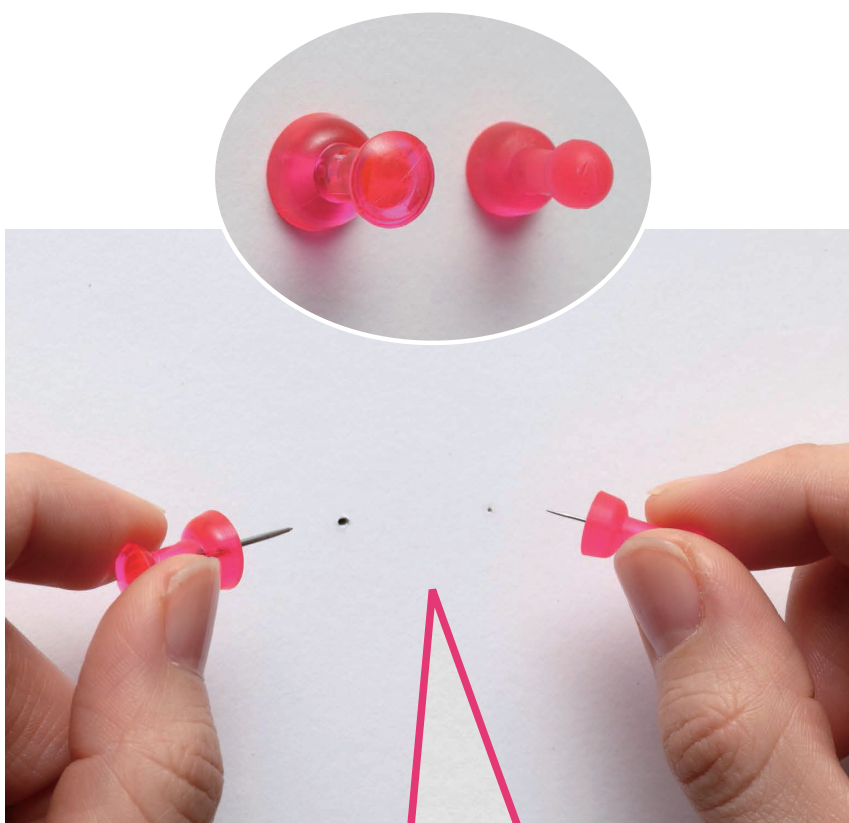

●ベロスのキレイ

超極細針でピン跡が目立たない
ステンレス針でサビ汚れもありません。

●ベロスのきれい
スリムダルマピン

- 針径は従来品の約6割(当社比)細い0.5mm
- ステンレス針採用で錆びません。
- 抜き差し易いツマミ形状。
- ツマミは透明感のある蛍光色採用。

SSD-0565C SSD-0565CP SSD-0565CY SSD-0565CB SSD-0565CO SSD-0565CM

針穴比較(当社比)

スリムダルマピン

- 5本入【1BOX:5枚入/1梱:200枚入】
- φ8×21mm【Pack:175×37×13mm】

本体価格 **¥250**

- SSD-0565C 【クリア】→013356 ○
- SSD-0565CP 【クリアピンク】→013363 ●
- SSD-0565CY 【クリアイエロー】→013370 ●
- SSD-0565CB 【クリアブルー】→013387 ●
- SSD-0565CO 【クリアオレンジ】→013394 ●
- SSD-0565CM 【クリアMIX】→013400 ●